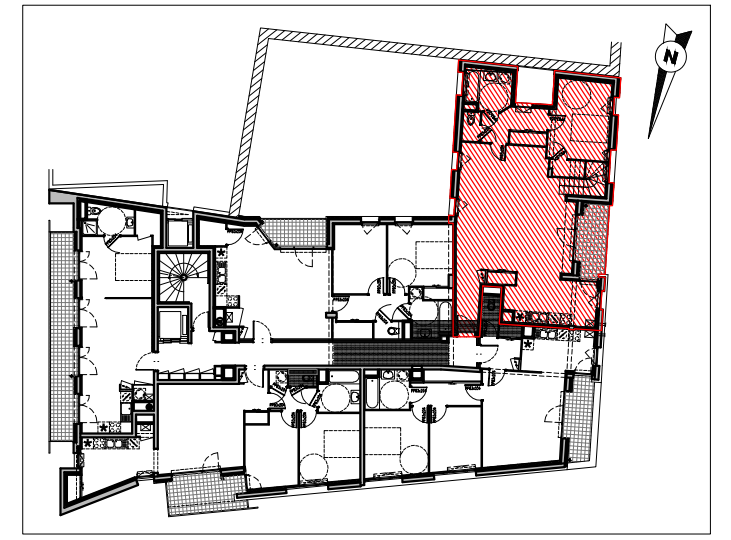

NIVEAU 4

RESIDENCE "MONALISA"
Rue Gabriel PERI - Clermont-Ferrand

CICO Promotion
GROUPE A.C.I.
16 boulevard Charle De Gaulle
63037 Clermont-Ferrand Cedex 1
Tel 04.73.17.07.07. - Fax 04.73.17.07.08

Date: 28/03/2014 Echelle: 1/75°
Maître d'oeuvre: André GRESPAN - Architecte
184, avenue THERMALE
63400 CHAMALIERES