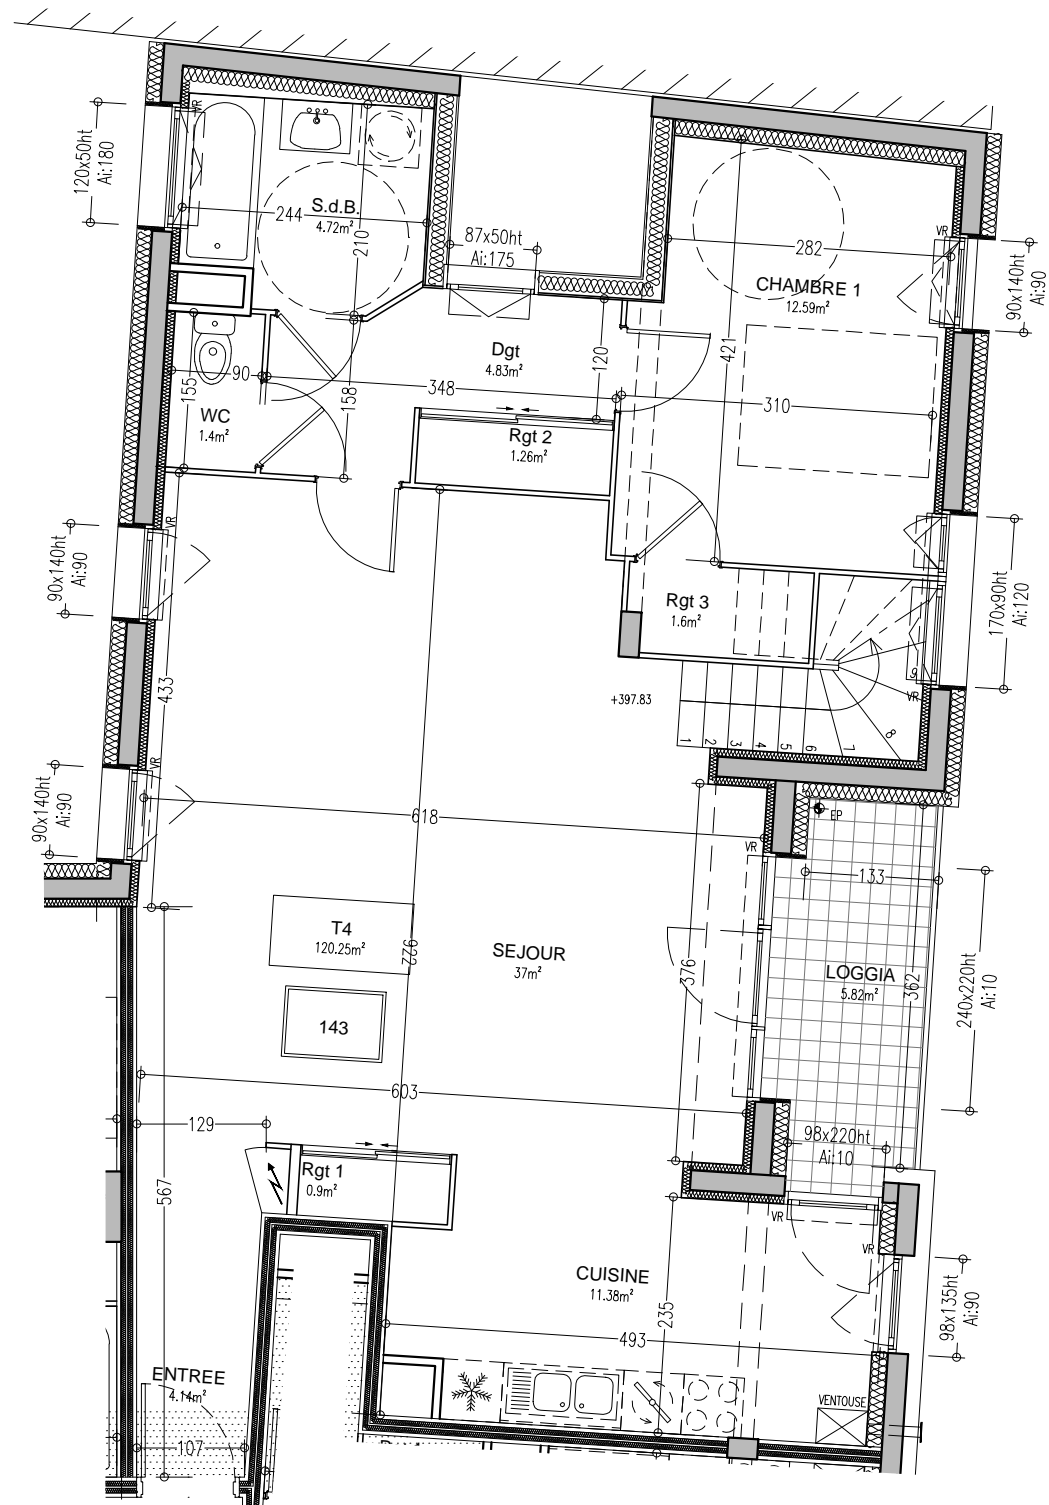

LEGENDE :
 PARTIES GRISEES
 FAUX-PLAFOND

NIVEAU 4

NIVEAU 5

Type 4 - n°143 - Niveau 4	
Entrée	4.14m ²
Séjour	37m ²
Rangement 1	0.9m ²
Cuisine	11.38m ²
Dégagement	4.83m ²
Rangement 2	1.26m ²
WC	1.4m ²
Salle de bains	4.72m ²
Chambre 1	12.59m ²
Rangement 3	1.6m ²
Type 4 - n°143 - Niveau 5	
Dégagement	11.02m ²
Salle de bains / WC	7.12m ²
Chambre 2	9.42m ²
Chambre 3	11.35m ²
Rangement	1.52m ²
Surface Habitable	120.25m ²
Loggia	5.82m ²

Date: 28/03/2014 Echelle: 1/75°
 Maître d'oeuvre: André GRESPAN - Architecte
 184, avenue THERMALE
 63400 CHAMALIERES