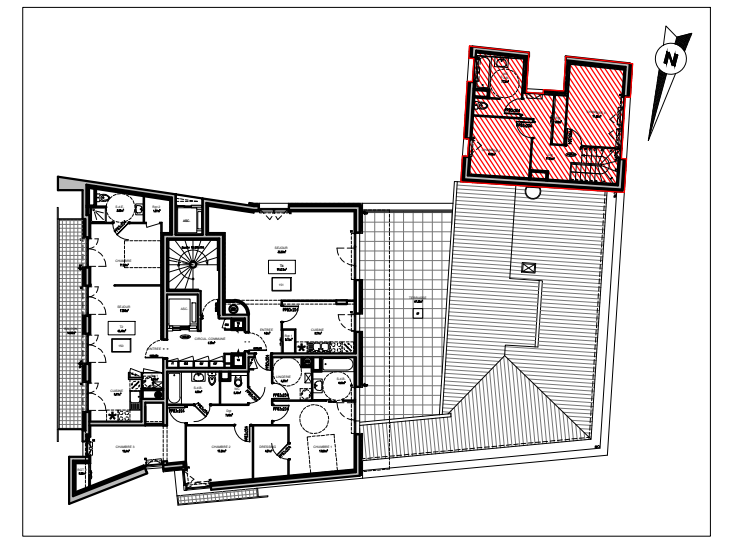

LEGENDE :
 PARTIES GRISEES
 FAUX-PLAFOND

NIVEAU 4

NIVEAU 5

Type 4 - n°143 - Niveau 4	
Entrée	4.14m ²
Séjour	37m ²
Rangement 1	0.9m ²
Cuisine	11.38m ²
Dégagement	4.83m ²
Rangement 2	1.26m ²
WC	1.4m ²
Salle de bains	4.72m ²
Chambre 1	12.59m ²
Rangement 3	1.6m ²
Type 4 - n°143 - Niveau 5	
Dégagement	11.02m ²
Salle de bains / WC	7.12m ²
Chambre 2	9.42m ²
Chambre 3	11.35m ²
Rangement	1.52m ²
Surface Habitable	120.25m ²
Loggia	5.82m ²

Date: 28/03/2014 Echelle: 1/75°
 Maître d'oeuvre: André GRESPAN - Architecte
 184, avenue THERMALE
 63400 CHAMALIERES