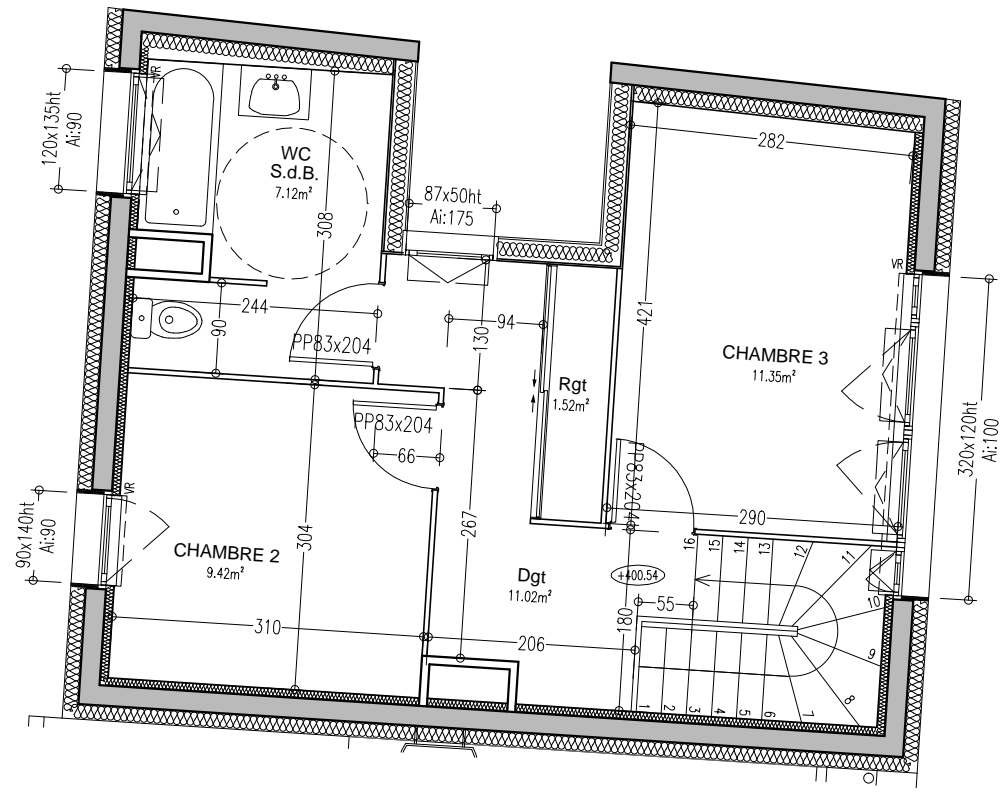

LEGENDE :
 PARTIES GRISEES
 FAUX-PLAFOND

NIVEAU 4

NIVEAU 5

Type 4 - n°143 - Niveau 4	
Entrée	4.14m ²
Séjour	37m ²
Rangement 1	0.9m ²
Cuisine	11.38m ²
Dégagement	4.83m ²
Rangement 2	1.26m ²
WC	1.4m ²
Salle de bains	4.72m ²
Chambre 1	12.59m ²
Rangement 3	1.6m ²
Type 4 - n°143 - Niveau 5	
Dégagement	11.02m ²
Salle de bains / WC	7.12m ²
Chambre 2	9.42m ²
Chambre 3	11.35m ²
Rangement	1.52m ²
Surface Habitable	120.25m ²
Loggia	5.82m ²

Date: 28/03/2014 Echelle: 1/75°
 Maître d'oeuvre: André GRESPAN - Architecte
 184, avenue THERMALE
 63400 CHAMALIERES