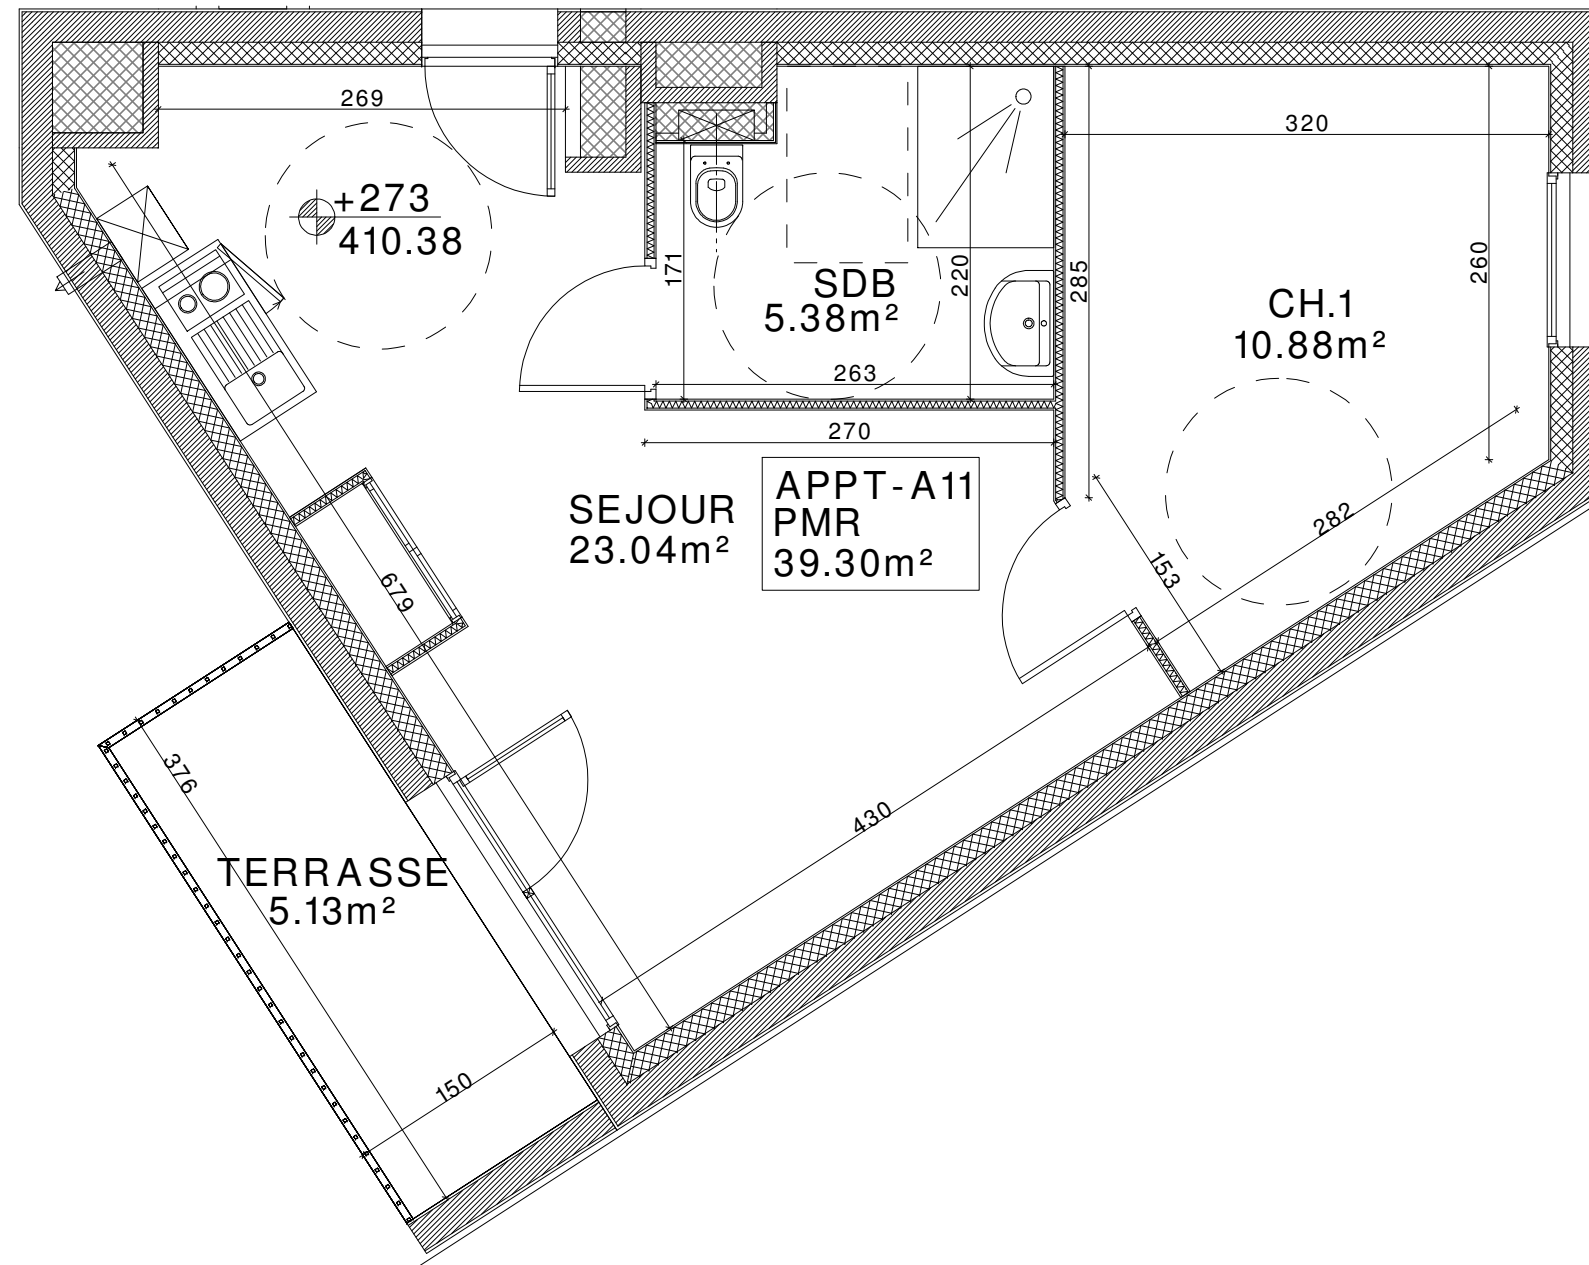

GROUPE **ACI**

RUE NÉLATON
CLERMONT-FERRAND

Appartement n° A 11

Bâtiment A - Niveau 1 - T2

Repérage

Surfaces A 11	
Nom	Surface
Séjour / Cuisine	23.04 m ²
Chambre 1	10.88 m ²
Salle de bain / W.C	5.38 m ²
TOTAL	39.30 m²

Annexes A 11	
Nom	Surface
Terrasse	5.13 m ²
TOTAL	5.13 m²

PLAN DE VENTE

G.M ARCHITECTURE

MEUNIER Gilles
Architecte DPLG