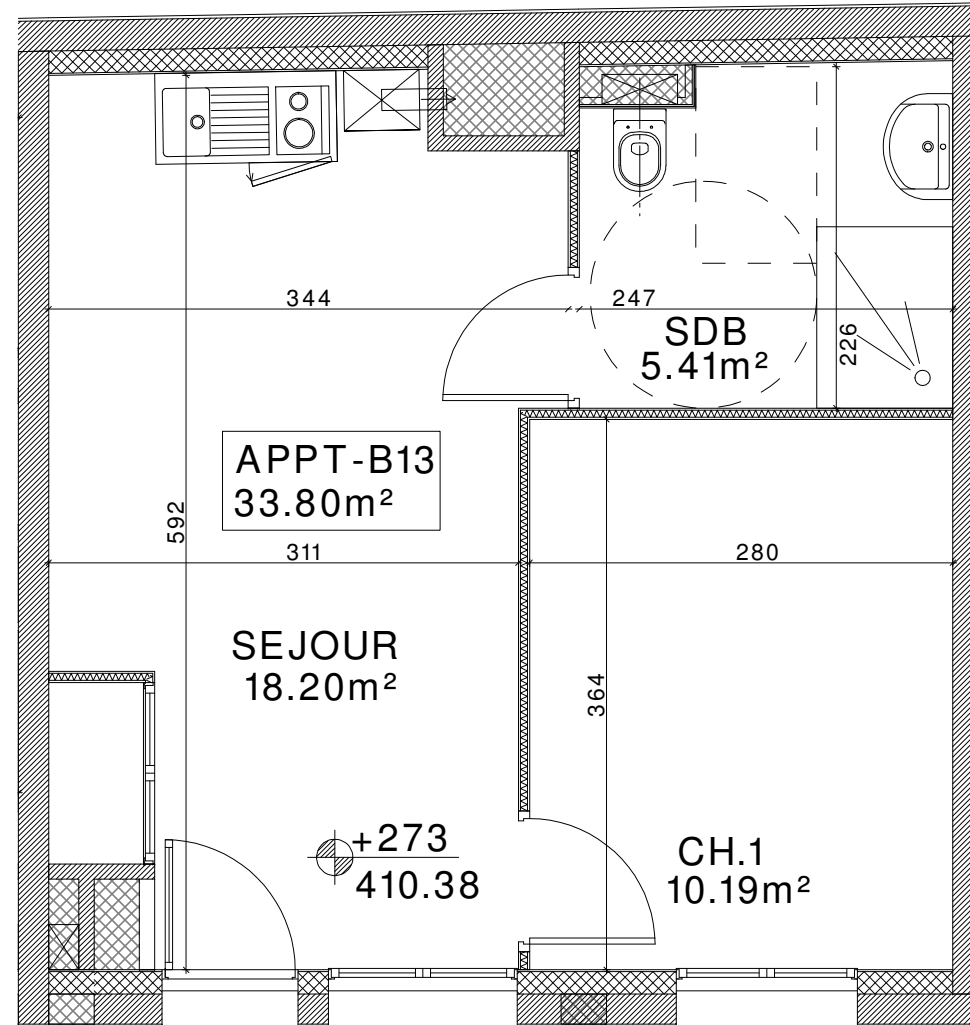

GROUPE ACI

**RUE NÉLATON
CLERMONT-FERRAND**

Appartement n° B 13

Bâtiment B - Niveau 1 - T2

Repérage

Surfaces B 13	
Nom	Surface
Séjour / Cuisine	18.20 m ²
Chambre 1	10.19 m ²
Salle de bain / W.C	5.41 m ²
TOTAL	33.80 m²

Annexes B 13	
Nom	Surface
TOTAL	

PLAN DE VENTE

G.M ARCHITECTURE

MEUNIER Gilles
Architecte DPLG