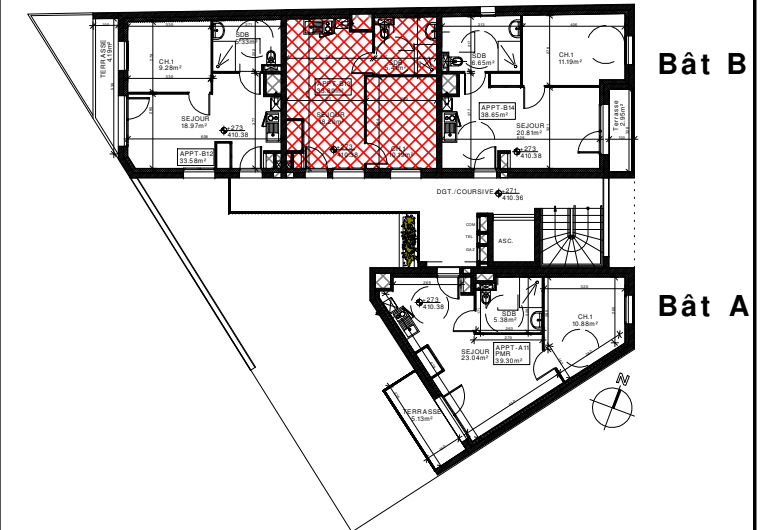

GROUPE ACI

**RUE NÉLATON
CLERMONT-FERRAND**

Appartement n° B 13

Bâtiment B - Niveau 1 - T2

Repérage

Surfaces B 13	
Nom	Surface
Séjour / Cuisine	18.20 m ²
Chambre 1	10.19 m ²
Salle de bain / W.C	5.41 m ²
TOTAL	33.80 m²

Annexes B 13	
Nom	Surface
TOTAL	

PLAN DE VENTE

G.M ARCHITECTURE

MEUNIER Gilles
Architecte DPLG