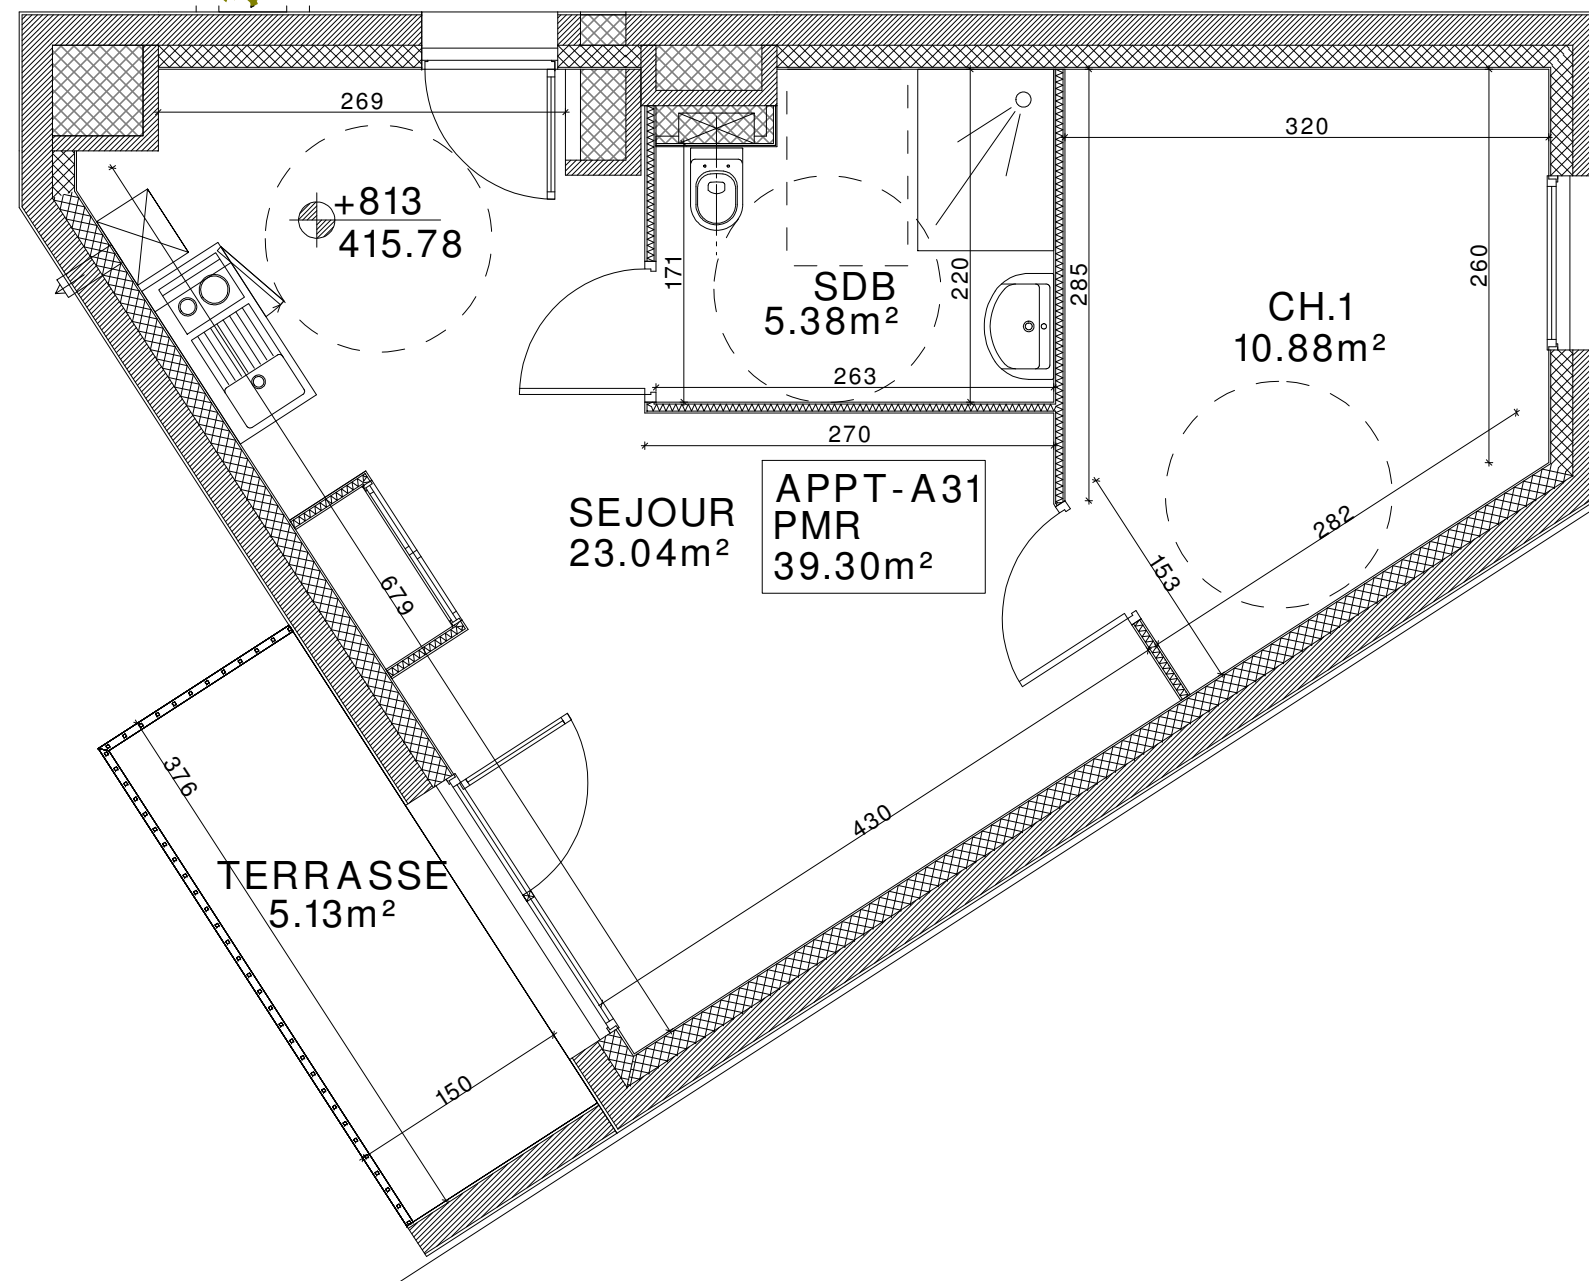

GROUPE **ACI**

RUE NÉLATON
CLERMONT-FERRAND

Appartement n° A 31

Bâtiment A - Niveau 3 - T2

Repérage

Surfaces A 31	
Nom	Surface
Séjour / Cuisine	23.04 m ²
Chambre 1	10.88 m ²
Salle de bain / W.C	5.38 m ²
TOTAL	39.30 m²

Annexes A 31	
Nom	Surface
Terrasse	5.13 m ²
TOTAL	5.13 m²

PLAN DE VENTE

G.M ARCHITECTURE

MEUNIER Gilles
Architecte DPLG