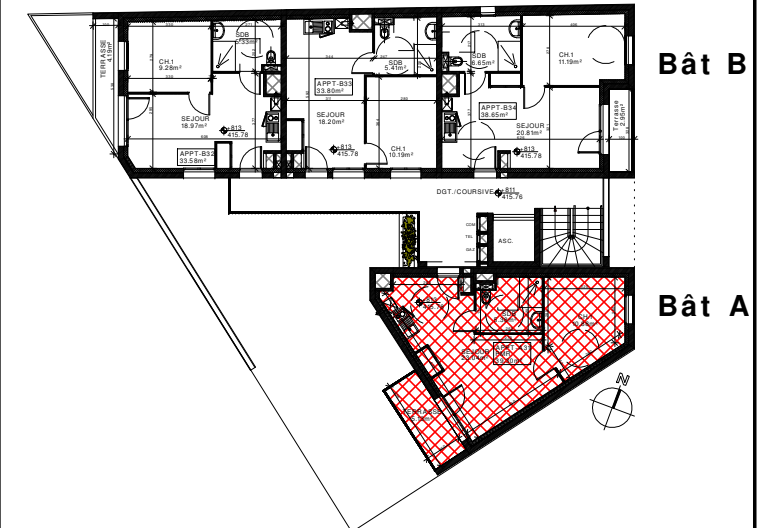

GROUPE **ACI**

RUE NÉLATON
CLERMONT-FERRAND

Appartement n° A 31

Bâtiment A - Niveau 3 - T2

Repérage

Surfaces A 31	
Nom	Surface
Séjour / Cuisine	23.04 m ²
Chambre 1	10.88 m ²
Salle de bain / W.C	5.38 m ²
TOTAL	39.30 m²

Annexes A 31	
Nom	Surface
Terrasse	5.13 m ²
TOTAL	5.13 m²

PLAN DE VENTE

G.M ARCHITECTURE

MEUNIER Gilles
Architecte DPLG