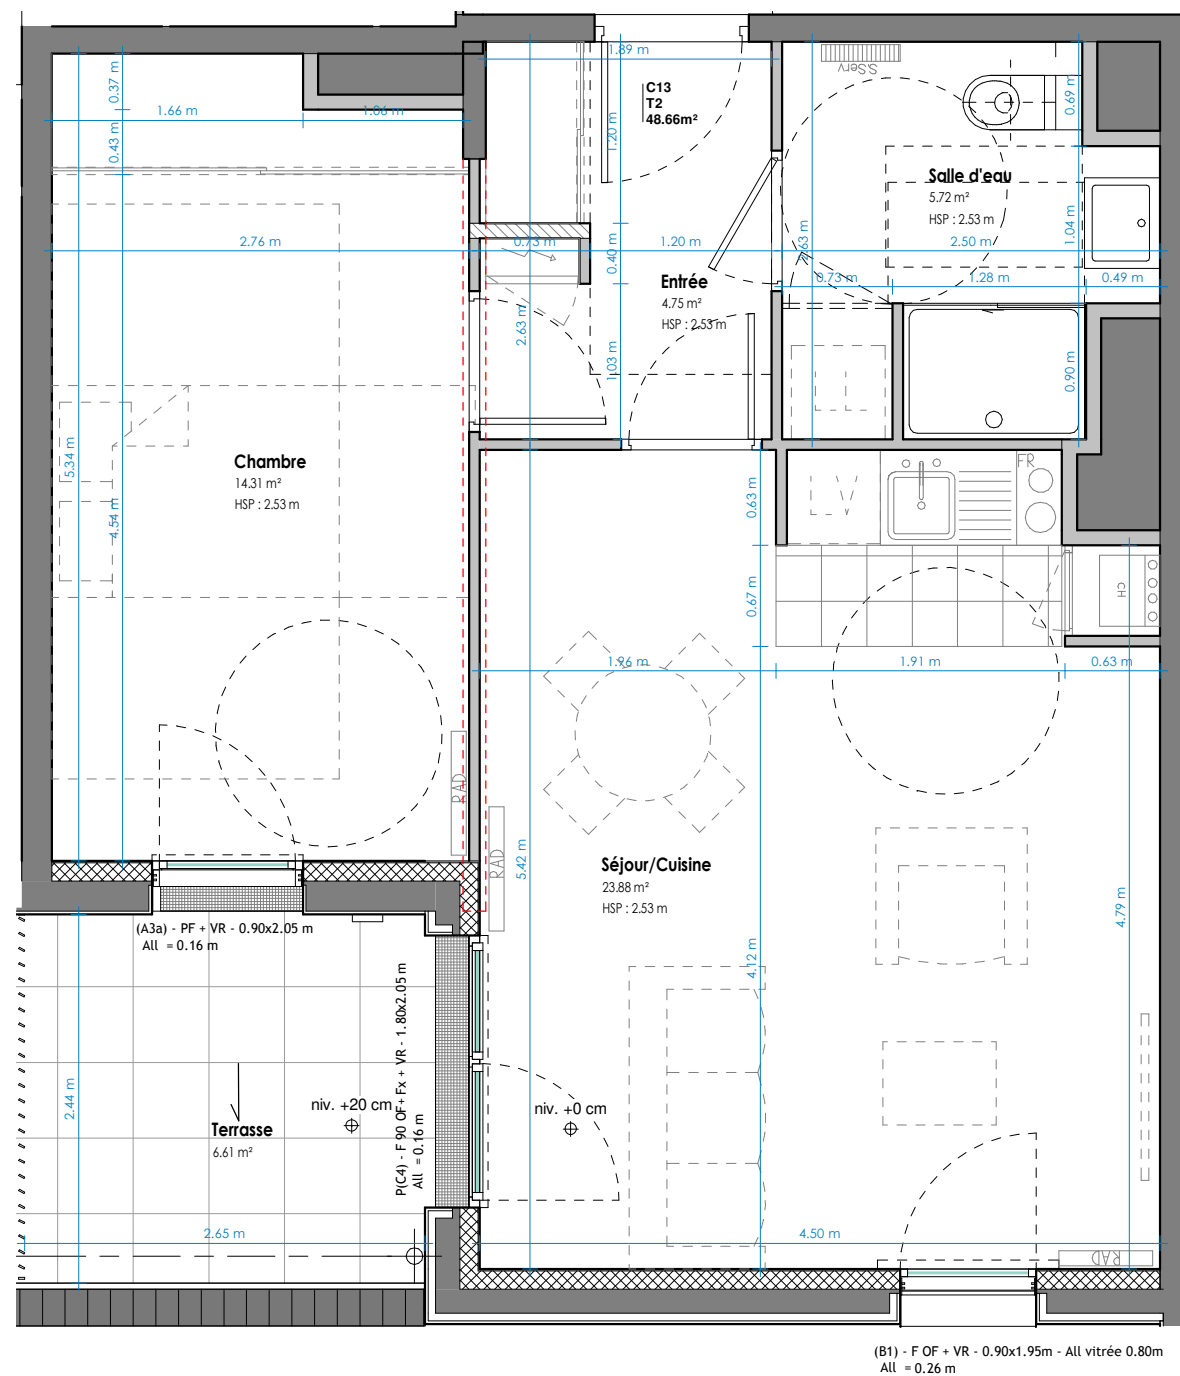

NOTA : Des modifications sont susceptibles d'être apportées sur ce plan en fonction des études techniques et des nécessités techniques de la réalisation de ce programme.
Les indications portées sur ce plan, cotés, surfaces ainsi que la position des éléments techniques sont indicatives.
Les retombées, poutres, faux-platonds, radiateurs ne sont pas systématiquement représentés. Les indications des équipements et implantations ne sont pas contractuelles.

HELIANTHE Clermont-Ferrand

Appartement n° C 13

Bâtiment C - Niveau 1 - T2

Repérage

Surfaces C 13	
Nom	Surface

Séjour/Cuisine	23.9 m ²
Chambre	14.3 m ²
Salle d'eau	5.7 m ²
Entrée	4.8 m ²
TOTAL	48.7 m²

Annexes C 13	
Nom	Surface

Terrasse	6.6 m ²
TOTAL	6.6 m²

PLAN DE VENTE

Date : 11/12/20