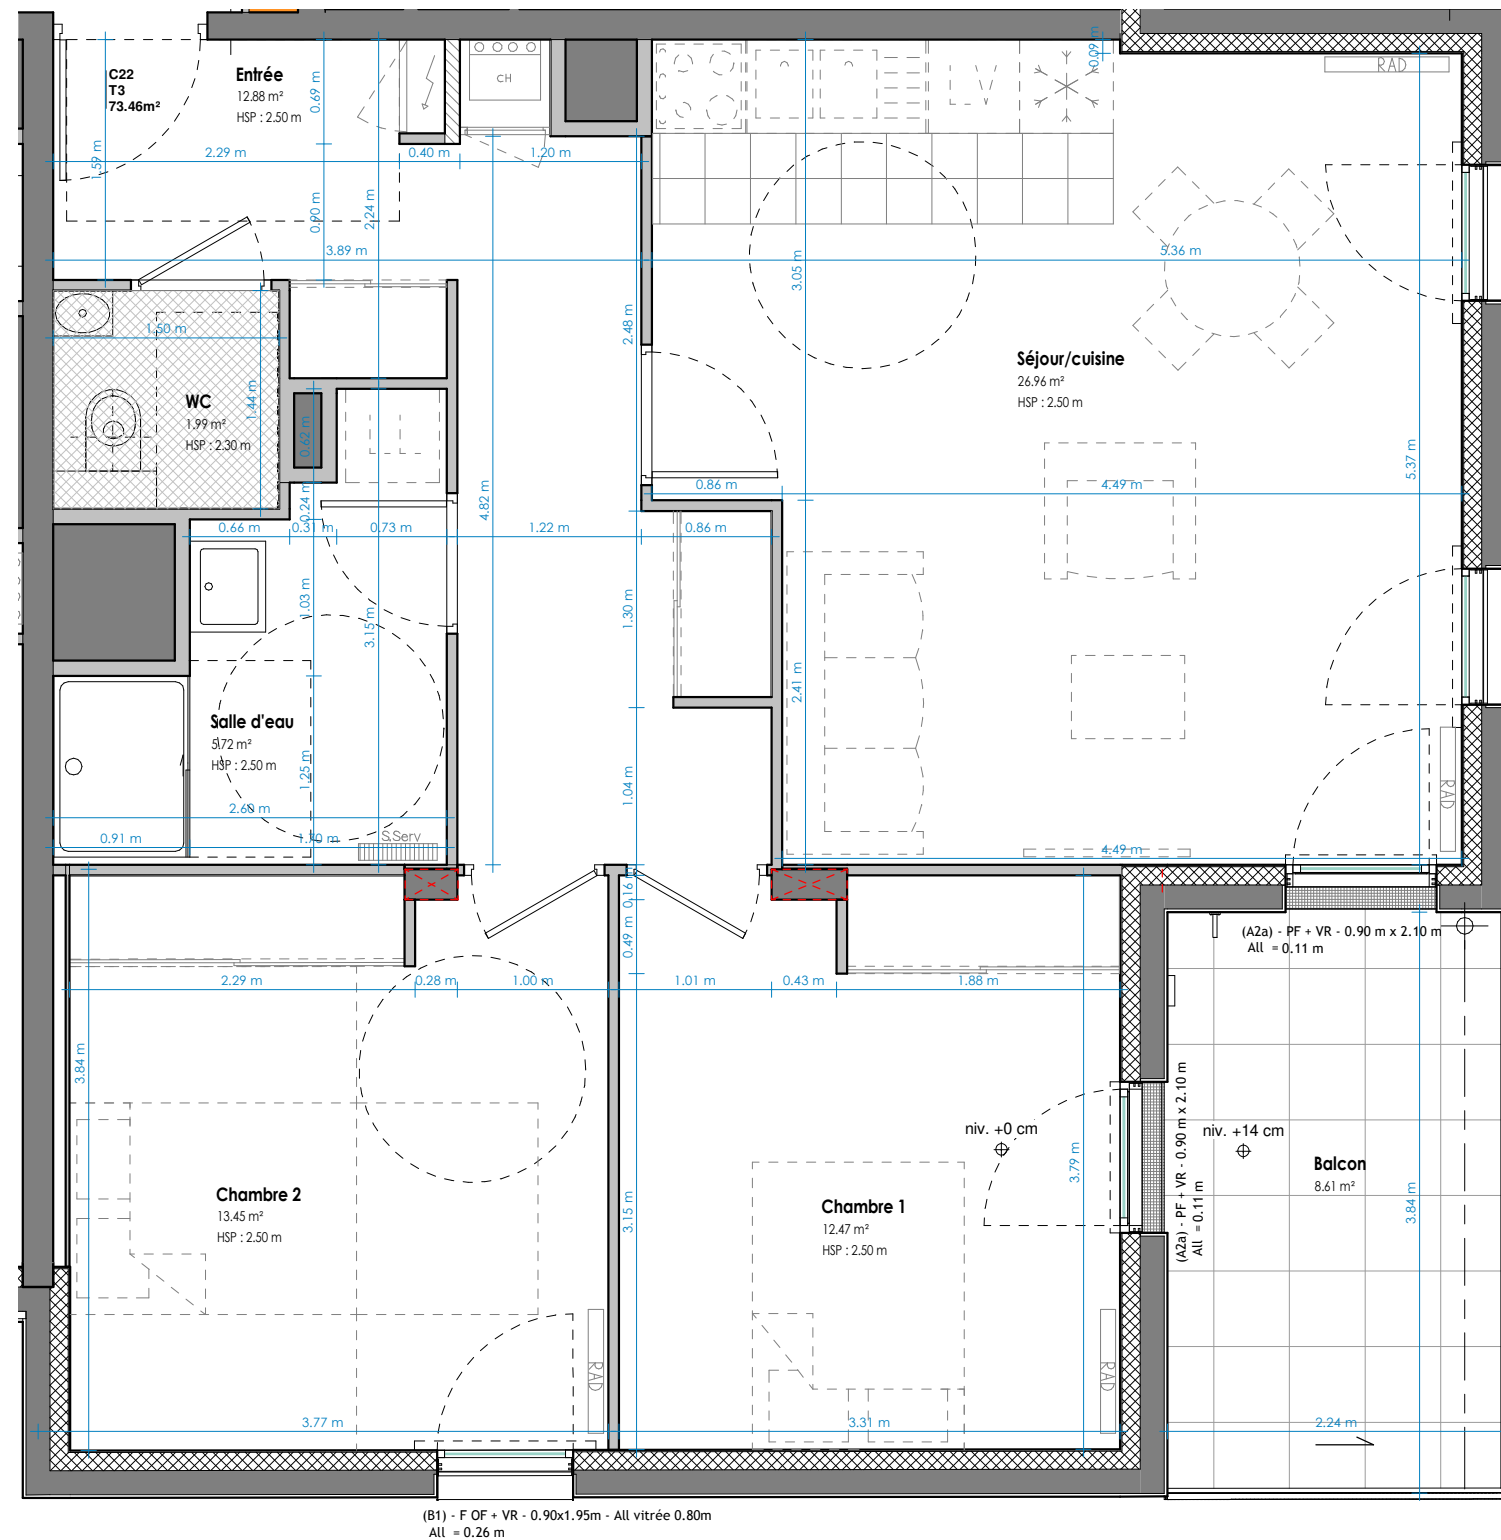

NOTA : Des modifications sont susceptibles d'être apportées sur ce plan en fonction des études techniques et des nécessités techniques de la réalisation de ce programme.
Les indications portées sur ce plan, cotés, surfaces ainsi que la position des éléments techniques sont indicatives.
Les retombées, poutres, faux-platonds, radiateurs ne sont pas systématiquement représentés. Les indications des équipements et implantations ne sont pas contractuelles.

Date : 11/12/20

HELIANTHE Clermont-Ferrand

Appartement n° C 22

Bâtiment C - Niveau 2 - T3

Repérage

| Surfaces C 22 | |
|---------------|---------|
| Nom | Surface |

| | |
|----------------|---------------------------|
| Séjour/cuisine | 27.0 m ² |
| Chambre 2 | 13.4 m ² |
| Entrée | 12.9 m ² |
| Chambre 1 | 12.5 m ² |
| Salle d'eau | 5.7 m ² |
| WC | 2.0 m ² |
| TOTAL | 73.5 m² |

| Annexes C 22 | |
|--------------|---------|
| Nom | Surface |

| | |
|--------------|---------------------------|
| Balcon | 8.6 m ² |
| Cave C22 | 4.8 m ² |
| TOTAL | 13.4 m² |

PLAN DE VENTE