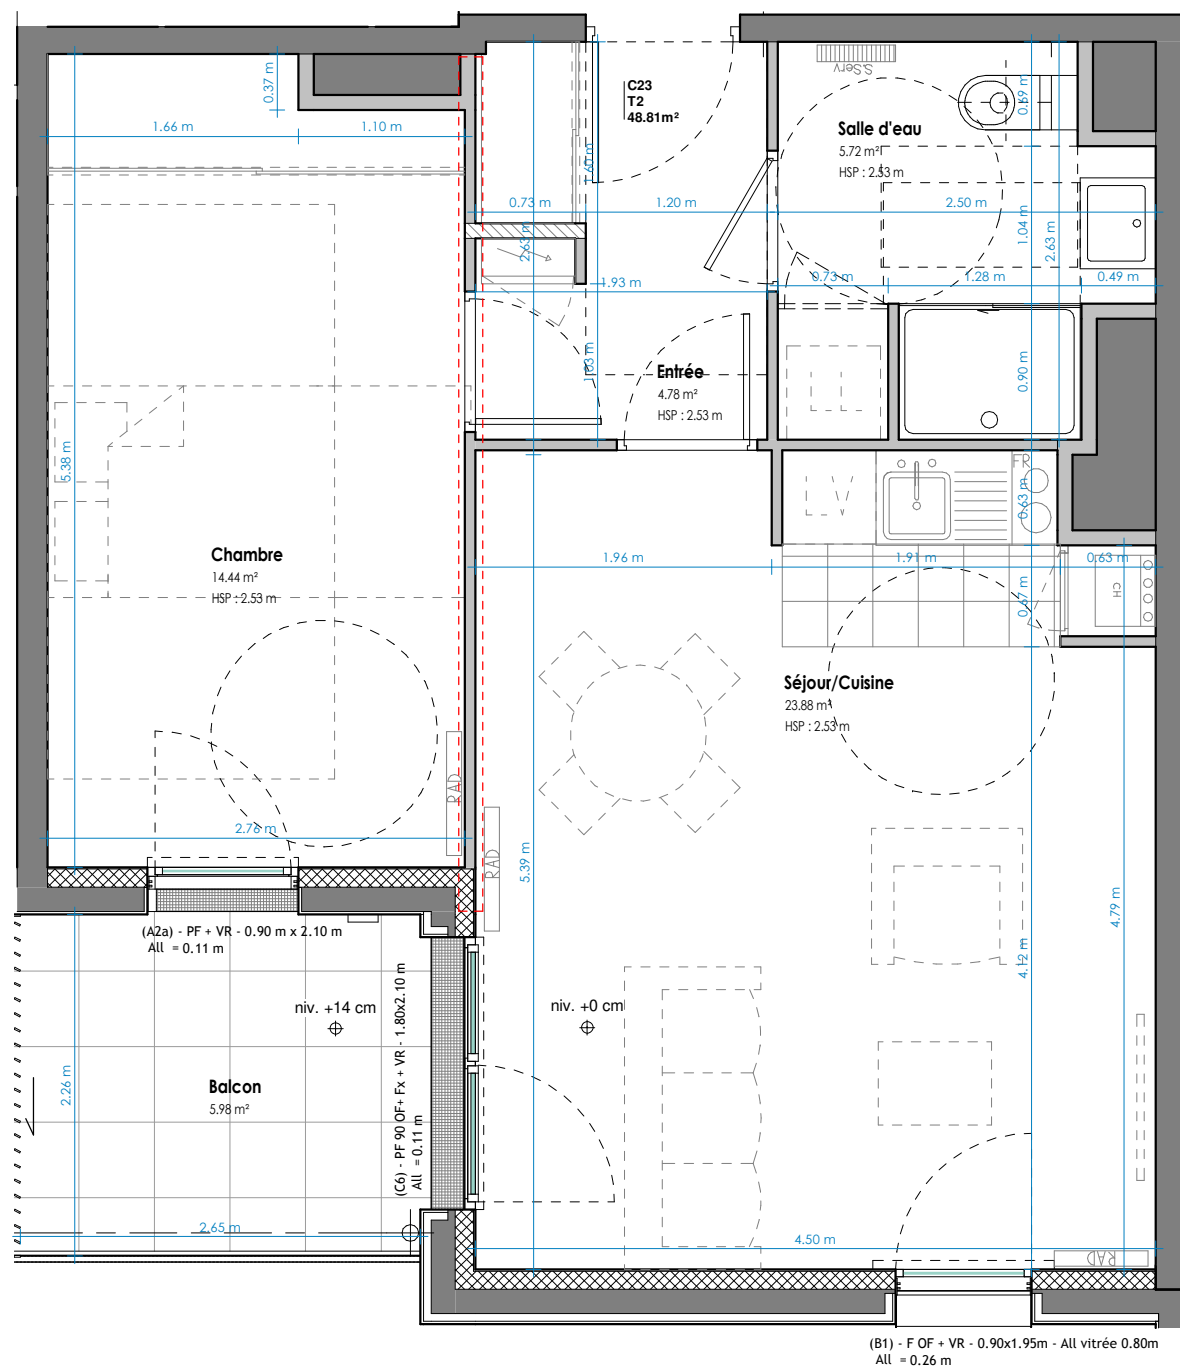

NOTA : Des modifications sont susceptibles d'être apportées sur ce plan en fonction des études techniques et des nécessités techniques de la réalisation de ce programme.
Les indications portées sur ce plan, cotes, surfaces ainsi que la position des éléments techniques sont indicatives.
Les retombées, poutres, faux-platonds, radiateurs ne sont pas systématiquement représentés. Les indications des équipements et implantations ne sont pas contractuelles.

(B1) - F OF + VR - 0.90x1.95m - All vitrée 0.80m
All = 0.26 m

HELIANTHE Clermont-Ferrand

Appartement n° C 23

Bâtiment C - Niveau 2 - T2

Repérage

Surfaces C 23	
Nom	Surface

Séjour/Cuisine	23.9 m ²
Chambre	14.4 m ²
Salle d'eau	5.7 m ²
Entrée	4.8 m ²
TOTAL	48.8 m²

Annexes C 23	
Nom	Surface

Balcon	6.0 m ²
TOTAL	6.0 m²

PLAN DE VENTE

Date : 11/12/20