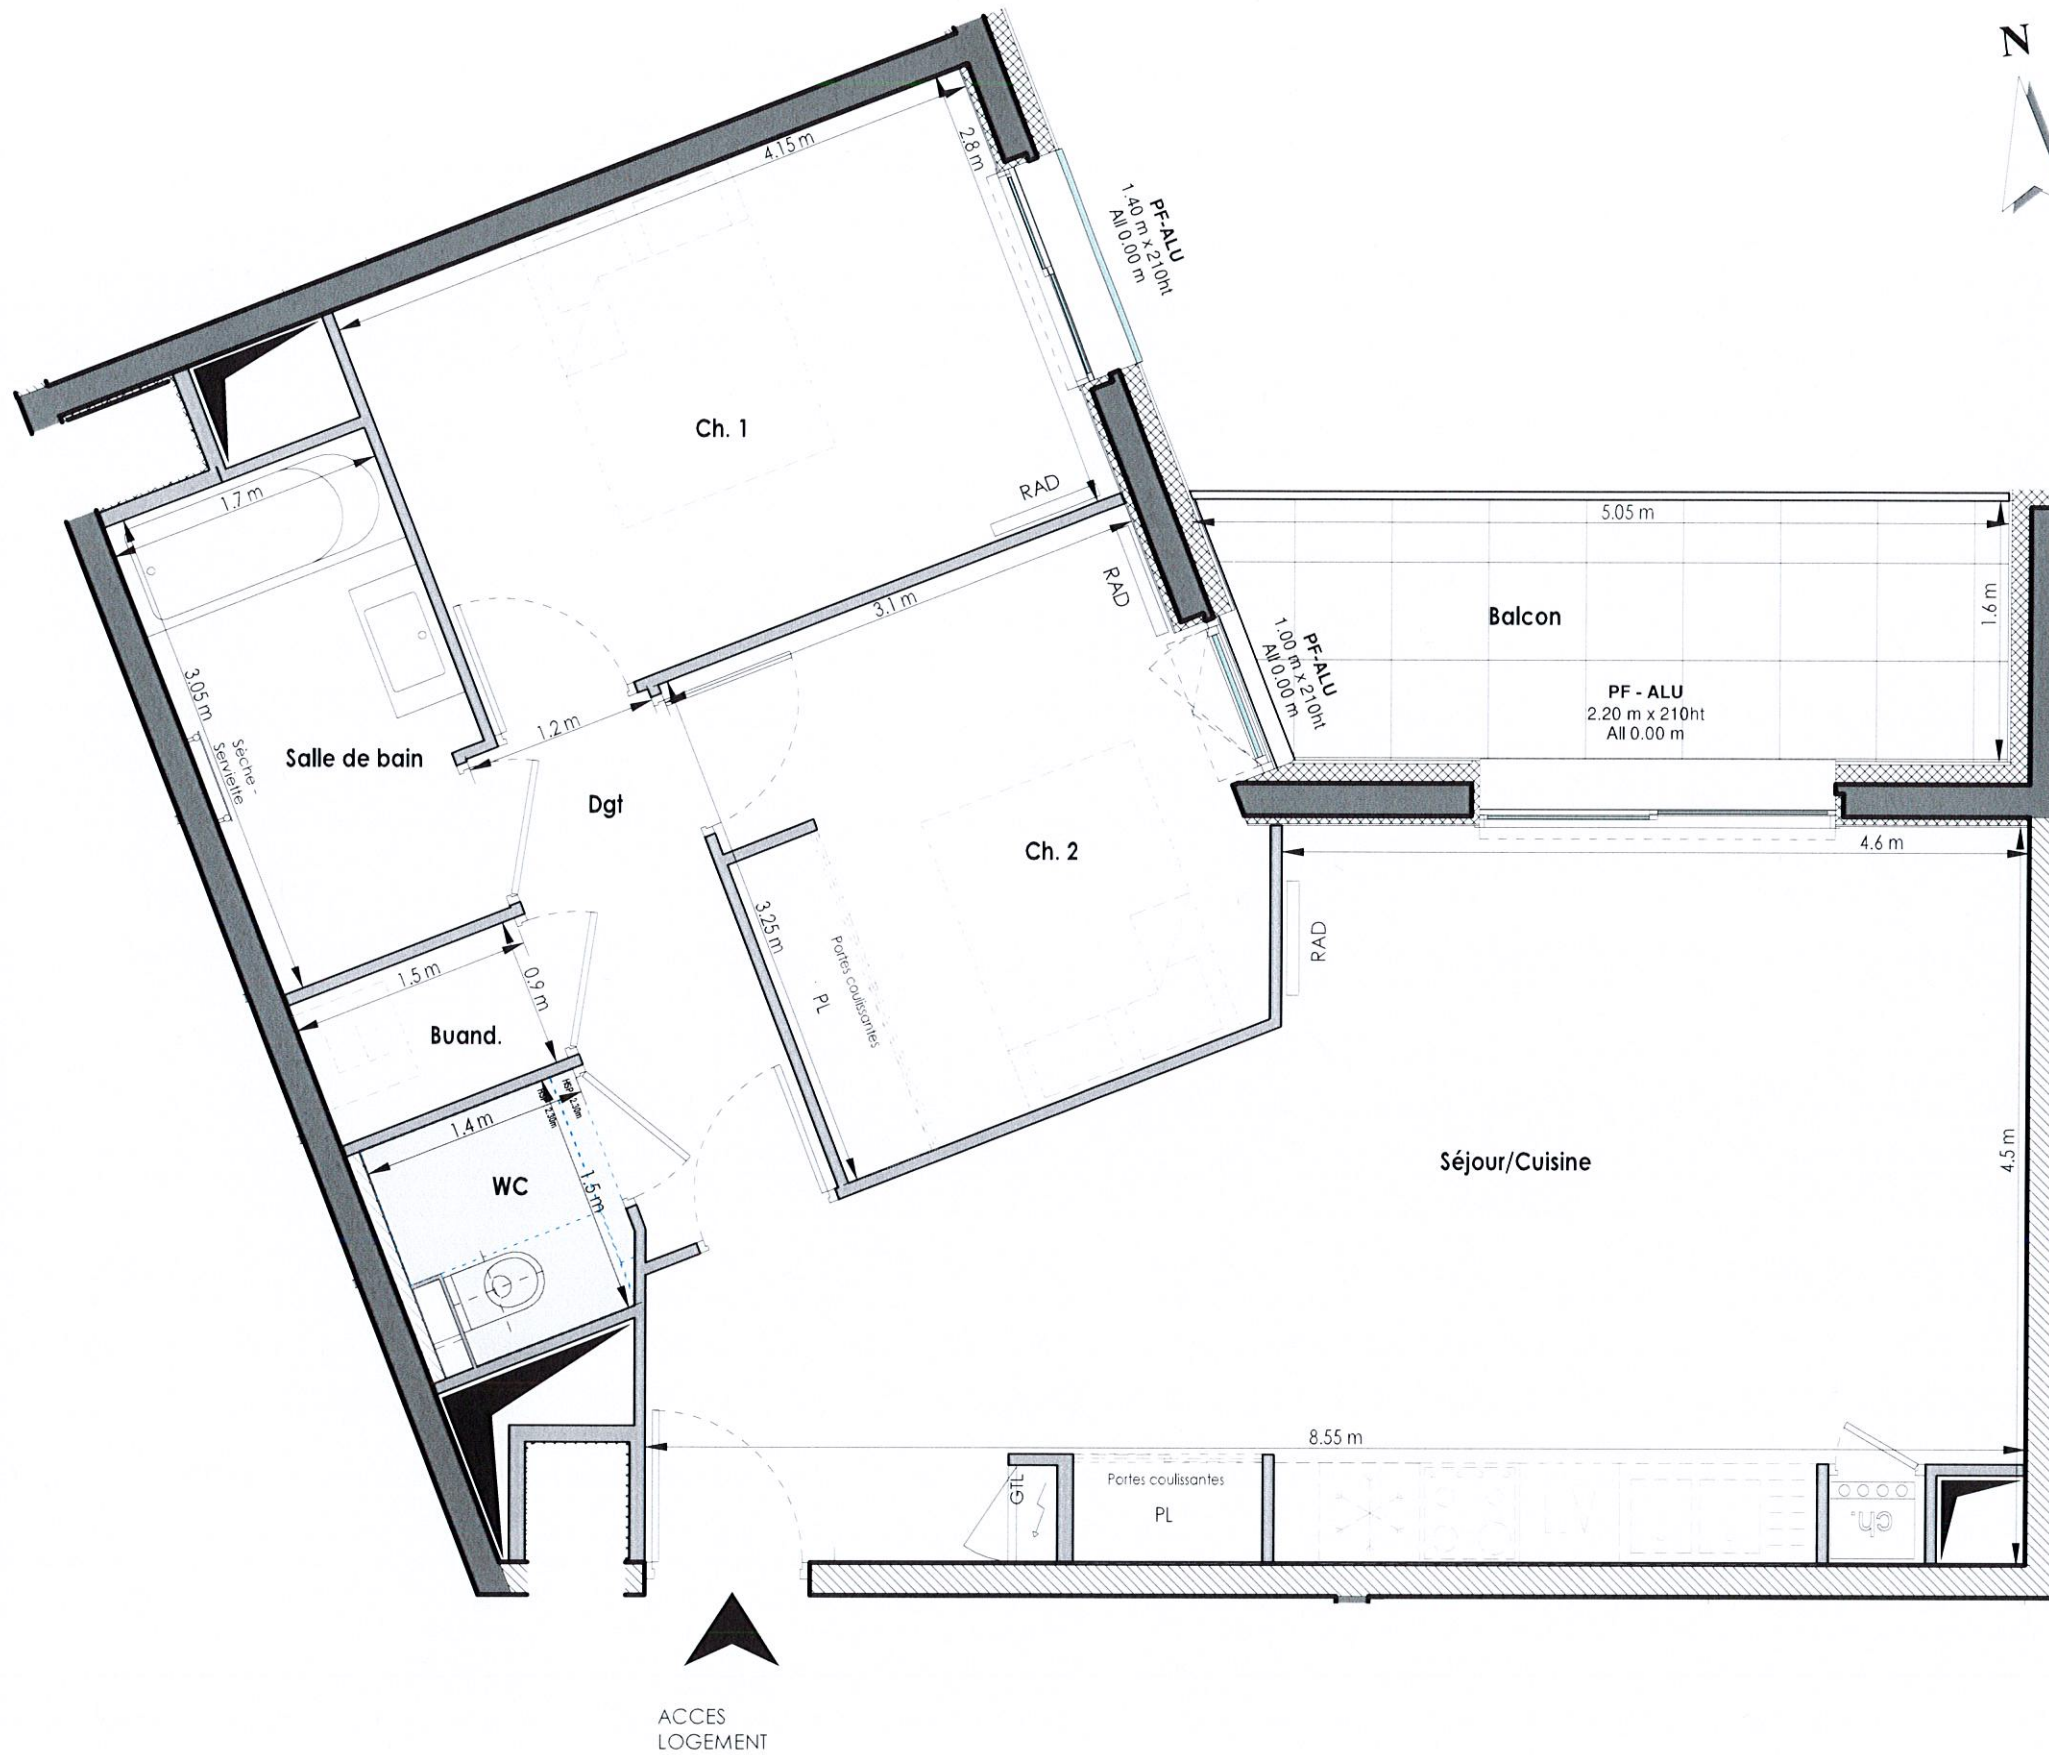

NOTA : Des modifications sont susceptibles d'être apportées sur ce plan en fonction des études techniques et des nécessités techniques de la réalisation de ce programme.
 Les indications portées sur ce plan, cotes, surfaces ainsi que la position des éléments techniques sont indicatives.
 Les retombées, poutres, faux-plafonds, radiateurs ne sont pas systématiquement représentés. Les indications des équipements et implantations ne sont pas contractuelles.

RESIDENCE
 LES ALLÉES
 BLATIN

Avenue F. Roosevelt
 Clermont-Ferrand

Appartement n° F403

Niveau 4 - T3

Repérage

SURFACES HABITABLES F403

Nom	Surface
Séjour/Cuisine	30.04 m ²
Ch. 1	11.59 m ²
Ch. 2	9.99 m ²
Salle de bain	5.07 m ²
Dgt	3.94 m ²
WC	1.94 m ²
Buand.	1.38 m ²
TOTAL	63.95 m ²

Annexes F403

Nom	Surface
Balcon	7.58 m ²
TOTAL	7.58 m ²

PLAN DE VENTE